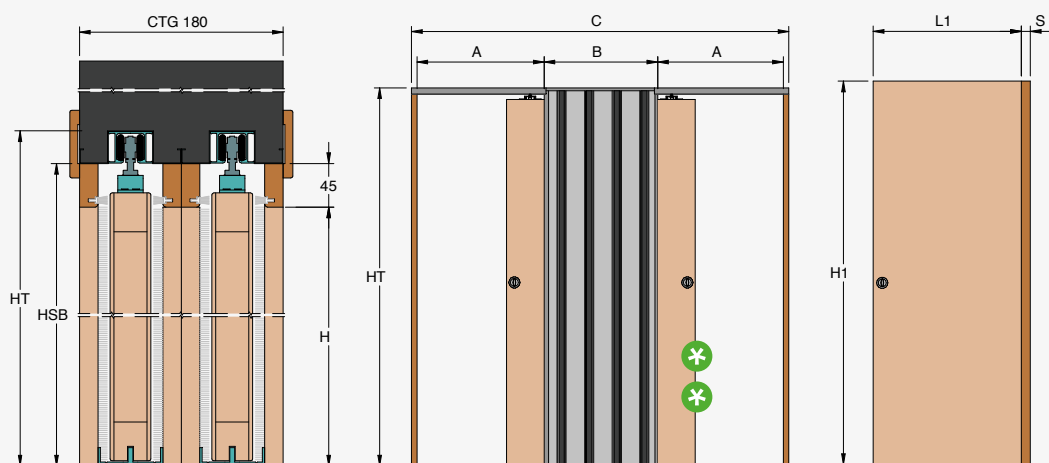

Unico Evo

CODICE ARTICOLO: **UNC**

* * Il pannello sparisce del tutto all'interno della parete.
Per questioni antinfortunistiche si consiglia di mantenere la maniglia al di fuori del cassonetto facendo sporgere la porta.

LUCE PASSAGGIO L x H	MISURA PORTA L1 x H1	L+STIPITI A	CASSONETTO B	INGOMBRO C x HT	H SOTTO BINARIO HSB
600+600 x 2000/2100	615 x 2010/2110	650	630	1980 x 2080/2180	2045/2145
700+700 x 2000/2100	715 x 2010/2110	750	730	2280 x 2080/2180	2045/2145
800+800 x 2000/2100	815 x 2010/2110	850	830	2580 x 2080/2180	2045/2145
900+900 x 2000/2100	915 x 2010/2110	950	930	2880 x 2080/2180	2045/2145
1000+1000 x 2000/2100	1015 x 2010/2110	1050	1030	3180 x 2080/2180	2045/2145

Per controtelai con dimensioni di larghezza e altezza differenti da quelle indicate in tabella richiedere fattibilità all'ufficio tecnico: tecnico@ermetika.it