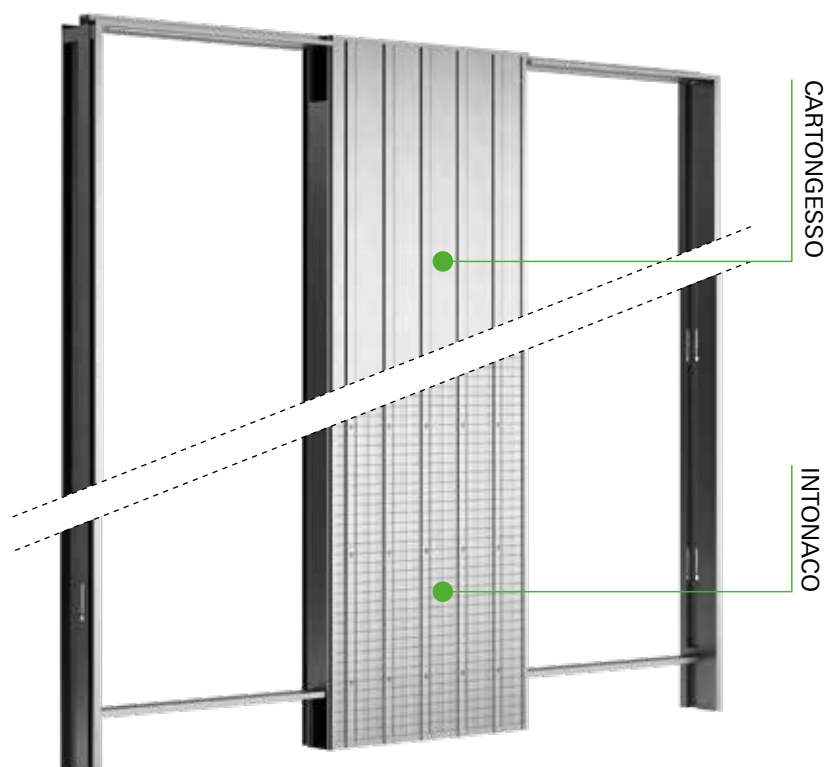

Unico Evo è il controtelaio di Ermetika nato per razionalizzare al meglio lo spazio abitativo: questo sistema permette ad un unico controtelaio di ospitare due ante parallele che scorrono in senso inverso rendendo agevole e lineare l'accesso ad ambienti attigui. Le ante scorrevoli possono essere anche di dimensioni diverse l'una dall'altra. Soluzione ottimale per ambienti contigui che presentano accessi ravvicinati: in ambiente domestico ad esempio, due camerette o una camera da letto e un bagno; in ambienti pubblici come uffici o ristoranti, rappresenta la soluzione perfetta per l'accesso a bagni pubblici distinti.

Ante parallele,
un unico
solido telaio.

UNICO EVO

Due scorrevoli
in un solo telaio

Anta Singola